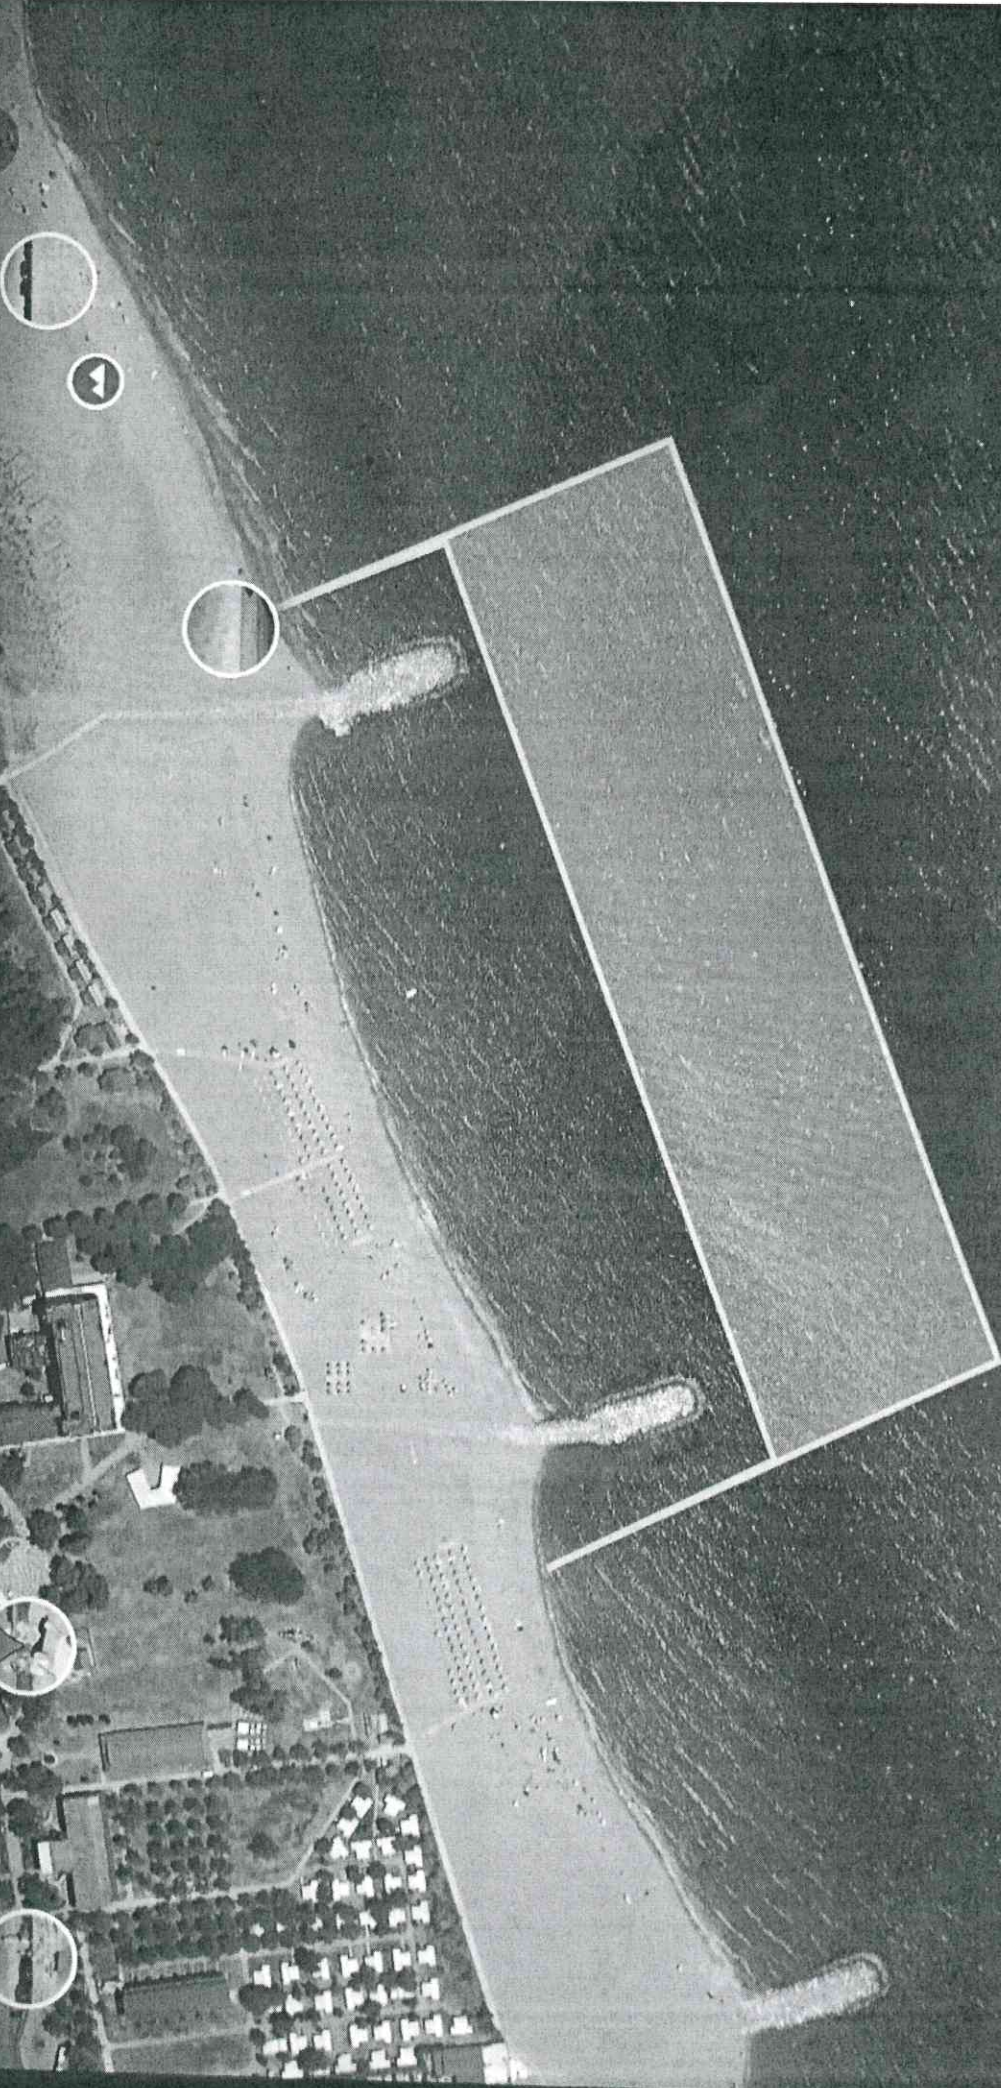

iPad

17:36

50%

Villaggio San Paolo

Perimetro ?

1,31 km

Area

45° 24' 24" N

12° 30' 55" E

45° 27' 13" N

12° 30' 38" E

ECO SPORTS DAY 2020

SUWM